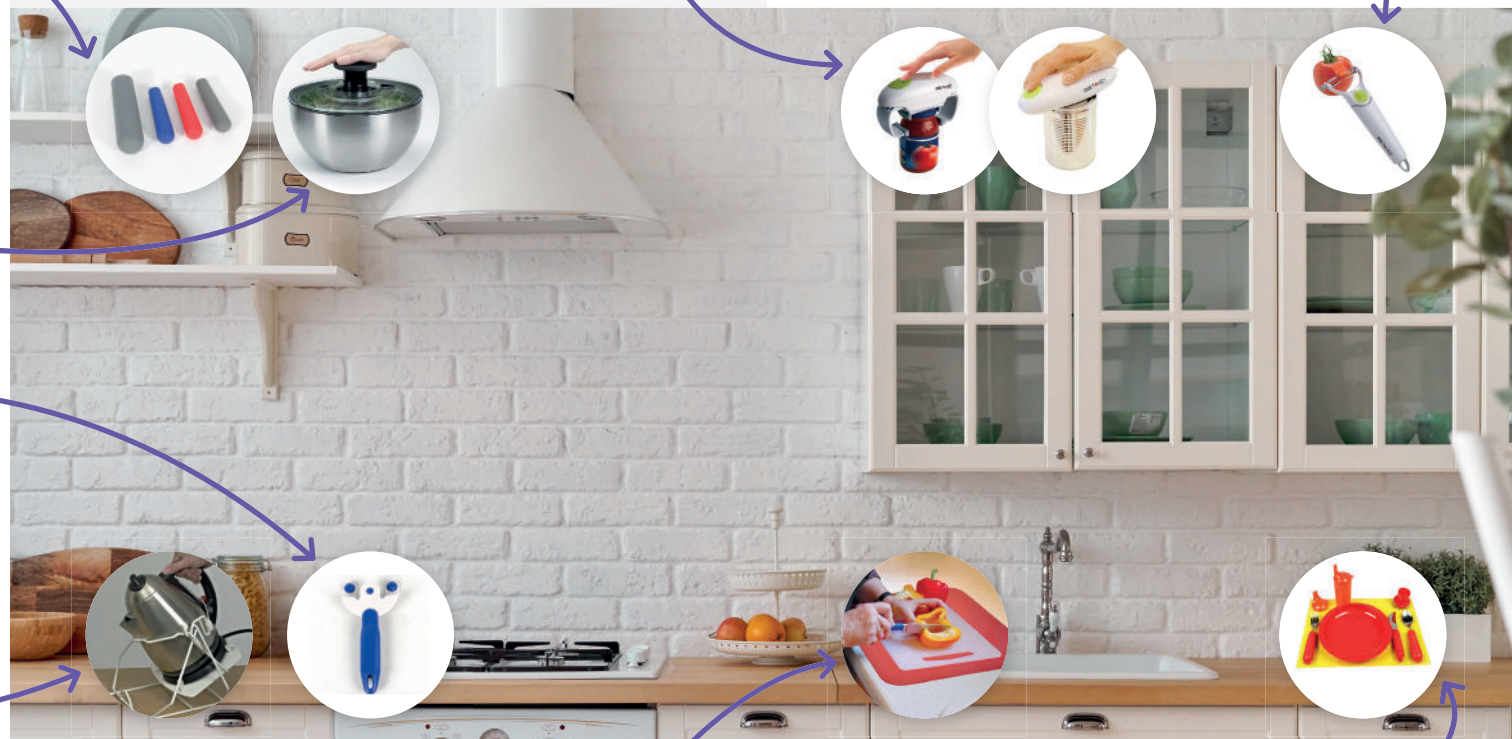

Cet accessoire quasi universel permet de verser le contenu d'une bouilloire facilement lorsque celle-ci est trop lourde.

Retrouvez tous
nos autres produits
et solutions au sein d'HIPÂ !

Pack ouvre-boîtes et ouvre-bocaux automatiques - ONE TOUCH

onetouch-europe.com

Le pack comprend un ouvre bocal ainsi qu'un ouvre boîte électrique automatiques, qui permettent d'ouvrir les boîtes de conserve et bocaux d'une simple pression sur un bouton, sans effort.

Epluche légumes automatique ONE TOUCH

onetouch-europe.com

Cet accessoire, résistant à l'eau, permet d'éplucher les légumes sans effort.

Set de table antidérapant TOUS ERGO

tousergo.com

Très pratique pour les personnes ayant des troubles de la préhension, ce set de table empêche les assiettes, les bols et la vaisselle de glisser sur une table ou sur un plateau.